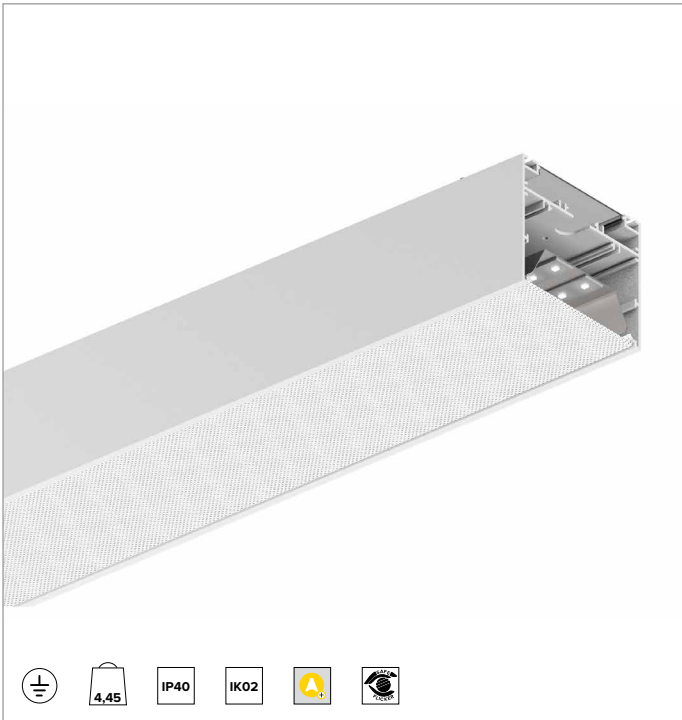

T015MY830ELPW | LOGICO EASY System 100 - OPAL / UGR19

LED-Leuchte für Decken- oder Pendelsystemmontage. Lineare module mit Notbeleuchtung

Die fotometrischen Werte der Leuchte sind auf den folgenden Seiten aufgeführt

Farbwiedergabeindex: 80

Rf: 84

Rg: 95

Ähnliche Farbtemperatur: 3000K

Lebensdauer (L80/B10): 100000h tq +25°C

BELEUCHUNGSTECHNISCHE MERKMALE

Direkte Emission in zwei Optikvarianten: diffuses Licht - OPAL-Optik, und kontrolliertes Licht - UGR19-Optik. Diffuses Licht - OPAL Optik: optisches System aus einem Stahlreflektor mit weißer Polymerbeschichtung und opaler Diffusorabdeckung aus blendreduzierendem Polycarbonat, die aufgerollt geliefert wird und mit separater Artikelnummer erhältlich ist. Kontrolliertes Licht - UGR19-Optik: optisches System aus einem Stahlreflektor mit weißer Polymerbeschichtung und mikrop Prismatischer UGR-Diffusorabdeckung, die aufgerollt geliefert wird und mit separater Artikelnummer erhältlich ist (UGR<19 und L65<3000 cd/m² EN-12464-1).

MECHANISCHE MERKMALE

Gehäuse aus lackiertem stranggepresstem Aluminium mit 100mm Breite. Obere Abdeckung aus weißem PVC.

Farbe und Oberfläche: Weiß

Abmessungen: L=1458mm

Gewicht: 4,45Kg

Version: LINEAR

Schutzart: IP40